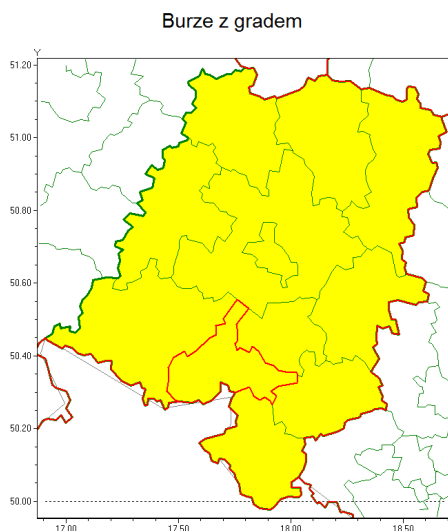

Zasięg ostrzeżenia w województwie

Ostrzeżenie meteorologiczne Nr 55

Nazwa biura	IMGW-PIB Centralne Biuro Prognoz Meteorologicznych - Wydział we Wrocławiu
Zjawisko/stopień zagrożenia	Burze z gradem/ 1
Obszar	województwo opolskie powiat prudnicki
Ważność	od godz. 10:00 dnia 22.06.2021 do godz. 23:00 dnia 22.06.2021
Przebieg	Miejscami prognozowane są burze, którym będzie towarzyszyć opady deszczu od 15 mm do 30 mm oraz porywy wiatru do 80 km/h. Lokalnie grad.
Prawdopodobieństwo wystąpienia zjawiska(%)	80%
Uwagi	Brak.
Dyrektor synoptyk IMGW-PIB	Piotr Maciak
Godzina i data wydania	godz. 05:44 dnia 22.06.2021
SMS	IMGW-PIB OSTRZEŻENIE: BURZE Z GRADEM/1 opolskie/prudnicki od 10:00/22.06 do 23:00/22.06.2021 deszcz 30 mm, grad, porywy 80 km/h.