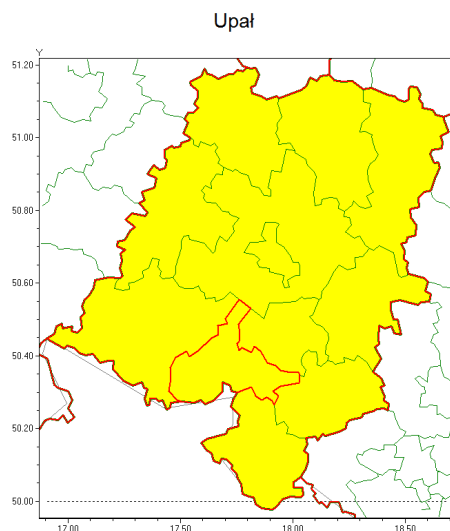

Zasięg ostrzeżenia w województwie

Ostrzeżenie meteorologiczne Nr 56

Nazwa biura	IMGW-PIB Centralne Biuro Prognoz Meteorologicznych - Wydział we Wrocławiu
Zjawisko/stopień zagrożenia	Upał/ 1
Obszar	województwo opolskie powiat prudnicki
Ważność	od godz. 11:00 dnia 22.06.2021 do godz. 20:00 dnia 22.06.2021
Przebieg	Prognozuje się nadal upalny dzień. Temperatura maksymalna od 30°C do 31°C. Temperatura minimalna w nocy od 16°C do 18°C.
Prawdopodobieństwo wystąpienia zjawiska(%)	80%
Uwagi	Brak.
Dyrektor synoptyk IMGW-PIB	Barbara Wrona
Godzina i data wydania	godz. 09:16 dnia 22.06.2021
SMS	IMGW-PIB OSTRZEŻENIE: UPAŁ/1 opolskie/prudnicki od 11:00/22.06 do 20:00/22.06.2021 temp. maks 31 st, temp min 16 st.