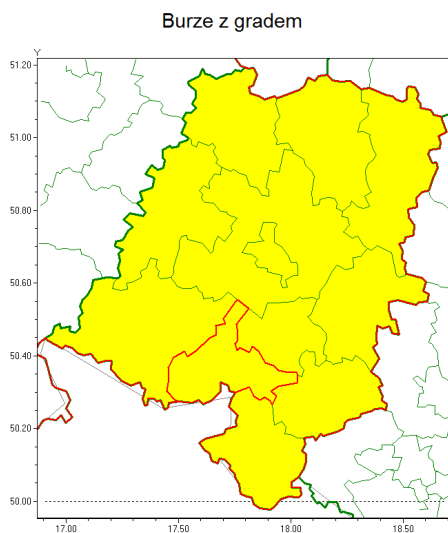

### Zasięg ostrzeżenia w województwie

### Ostrzeżenie meteorologiczne Nr 57

<b>Nazwa biura</b>	IMGW-PIB Centralne Biuro Prognoz Meteorologicznych - Wydział we Wrocławiu
<b>Zjawisko/stopień zagrożenia</b>	Burze z gradem/ 1
<b>Obszar</b>	województwo opolskie <b>powiat prudnicki</b>
<b>Ważność</b>	od godz. 02:00 dnia 24.06.2021 do godz. 09:00 dnia 24.06.2021
<b>Przebieg</b>	Prognozowane są burze, którym miejscami będą towarzyszyć opady deszczu od 20 mm do 30 mm oraz porywy wiatru do 70 km/h. Miejscami grad.
<b>Prawdopodobieństwo wystąpienia zjawiska(%)</b>	85%
<b>Uwagi</b>	Brak.
<b>Dyrektor synoptyk IMGW-PIB</b>	Krzysztof Salanyk
<b>Godzina i data wydania</b>	godz. 12:22 dnia 23.06.2021
<b>SMS</b>	IMGW-PIB OSTRZEŻA: BURZE Z GRADEM/1 opolskie/prudnicki od 02:00/24.06 do 09:00/24.06.2021 deszcz 30 mm, grad, porywy 70 km/h.