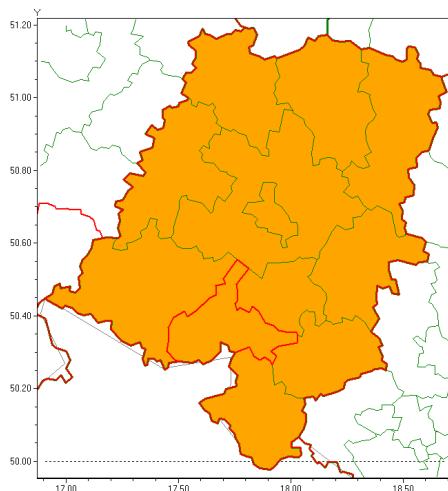

Zasięg ostrzeżenia w województwie

Burze z gradem

Ostrzeżenie meteorologiczne Nr 58

Nazwa biura	IMGW-PIB Centralne Biuro Prognoz Meteorologicznych - Wydział we Wrocławiu
Zjawisko/stopień zagrożenia	Burze z gradem/ 2
Obszar	województwo opolskie powiat prudnicki
Ważność	od godz. 15:00 dnia 24.06.2021 do godz. 04:00 dnia 25.06.2021
Przebieg	Prognozowane są burze, którym miejscami będą towarzyszyły nawalne opady deszczu od 20 mm do 30 mm, a lokalnie do 60 mm oraz porywy wiatru do 90 km/h, a lokalnie do 110 km/h. Miejscami grad. Lokalnie burze mogą mieć przebieg nawałnicowy.
Prawdopodobieństwo wystąpienia zjawiska(%)	80%
Uwagi	Z uwagi na dynamiczną sytuację meteorologiczną ostrzeżenie może ulec aktualizacji.
Dyrektor synoptyk IMGW-PIB	Janusz Zieliński
Godzina i data wydania	godz. 12:06 dnia 24.06.2021
SMS	IMGW-PIB OSTRZEGA: BURZE Z GRADEM/2 opolskie/prudnicki od 15:00/24.06 do 04:00/25.06.2021 deszcz 60 mm, grad, porywy 110 km/h.