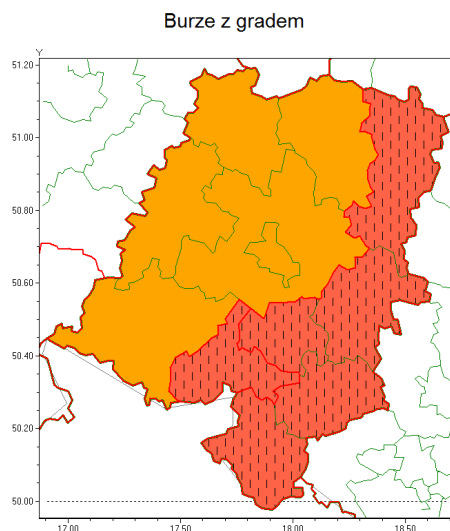

### Zasięg ostrzeżenia w województwie

### Zmiana ostrzeżenia meteorologicznego Nr 58 wydanego o godz. 12:06 dnia 24.06.2021

Nazwa biura	IMGW-PIB Centralne Biuro Prognoz Meteorologicznych - Wydział we Wrocławiu
Zjawisko/stopień zagrożenia	Burze z gradem/ 3
Obszar	województwo opolskie <b>powiat prudnicki</b>
Ważność	od godz. 16:49 dnia 24.06.2021 do godz. 04:00 dnia 25.06.2021
Przebieg	Prognozowane są burze, którym miejscami będą towarzyszyć nawalne opady deszczu do 40 mm, a lokalnie do 60 mm oraz porywy wiatru do 110 km/h, a punktowo możliwe porywy wiatru do 130 km/h. Miejscami grad. Najsilniejsze burze, lokalnie o przebiegu nawałnicowym, prognozuje od godzin wieczornych do około północy.
Prawdopodobieństwo wystąpienia zjawiska(%)	80%
Uwagi	Zmiana dotyczy podniesienia stopnia ostrzeżenia.
Dyrektor synoptyk IMGW-PIB	Janusz Zieliński
Godzina i data wydania	godz. 16:49 dnia 24.06.2021
SMS	IMGW-PIB OSTRZEŻA: BURZE Z GRADEM/3 opolskie/prudnicki od 16:49/24.06 do 04:00/25.06.2021 deszcz 60 mm, grad, porywy 130 km/h.