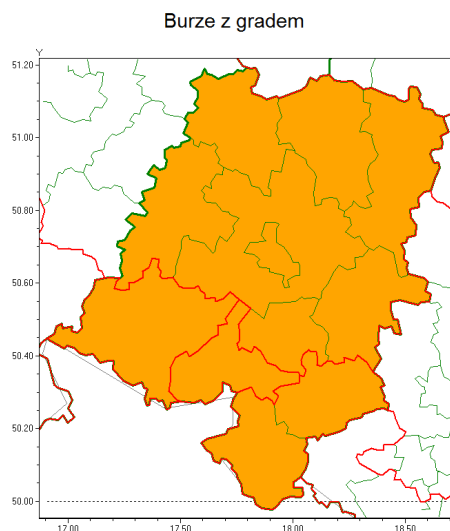

### Zasięg ostrzeżenia w województwie

### Ostrzeżenie meteorologiczne Nr 60

<b>Nazwa biura</b>	IMGW-PIB Centralne Biuro Prognoz Meteorologicznych - Wydział we Wrocławiu
<b>Zjawisko/stopień zagrożenia</b>	Burze z gradem/ 2
<b>Obszar</b>	województwo opolskie <b>powiat prudnicki</b>
<b>Ważność</b>	od godz. 22:30 dnia 29.06.2021 do godz. 07:00 dnia 30.06.2021
<b>Przebieg</b>	Prognozowane są burze, którym miejscami będą towarzyszyć opady deszczu od 20 mm do 30 mm, lokalnie do 40 mm oraz porywy wiatru do 90 km/h, lokalnie do 100 km/h. Miejscami grad.
<b>Prawdopodobieństwo wystąpienia zjawiska(%)</b>	75%
<b>Uwagi</b>	Brak.
<b>Dyrektor synoptyk IMGW-PIB</b>	Marek Kurowski
<b>Godzina i data wydania</b>	godz. 14:24 dnia 29.06.2021
<b>SMS</b>	IMGW-PIB OSTRZEŻENIE: BURZE Z GRADEM/2 opolskie/prudnicki od 22:30/29.06 do 07:00/30.06.2021 deszcz 40 mm, grad, porywy 100 km/h.