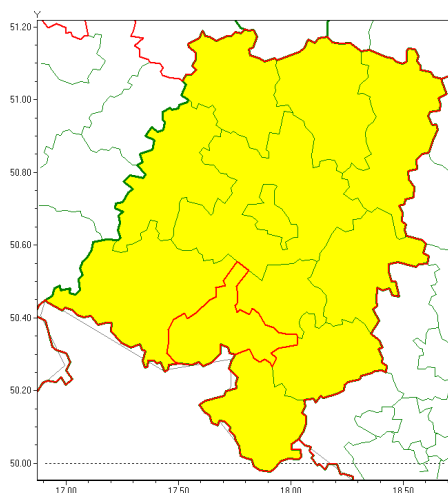

### Zasięg ostrzeżenia w województwie

Burze z gradem

### Ostrzeżenie meteorologiczne Nr 63

<b>Nazwa biura</b>	IMGW-PIB Centralne Biuro Prognoz Meteorologicznych - Wydział we Wrocławiu
<b>Zjawisko/stopień zagrożenia</b>	Burze z gradem/ 1
<b>Obszar</b>	województwo opolskie <b>powiat prudnicki</b>
<b>Ważność</b>	od godz. 12:00 dnia 11.07.2021 do godz. 02:00 dnia 12.07.2021
<b>Przebieg</b>	Prognozowane są burze, którym będzie towarzyszyć opady deszczu do 30 mm, lokalnie do 40 mm oraz porywy wiatru do 80 km/h. Miejscami grad.
<b>Prawdopodobieństwo wystąpienia zjawiska(%)</b>	85%
<b>Uwagi</b>	Brak.
<b>Dyrektor synoptyk IMGW-PIB</b>	Piotr Ojrzyski
<b>Godzina i data wydania</b>	godz. 09:12 dnia 11.07.2021
<b>SMS</b>	IMGW-PIB OSTRZEŻENIE: BURZE Z GRADEM/1 opolskie/prudnicki od 12:00/11.07 do 02:00/12.07.2021 deszcz 40 mm, grad, porywy 80 km/h.