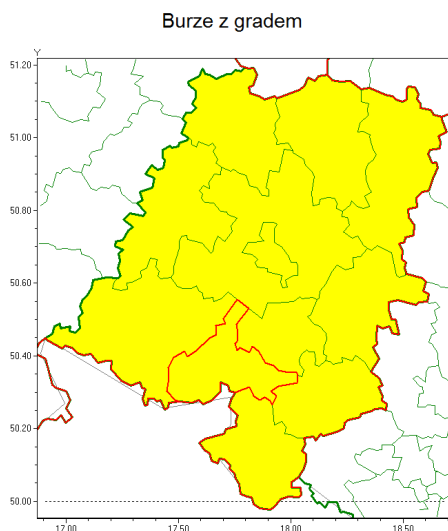

Zasięg ostrzeżenia w województwie

Ostrzeżenie meteorologiczne Nr 67

Nazwa biura	IMGW-PIB Centralne Biuro Prognoz Meteorologicznych - Wydział we Wrocławiu
Zjawisko/stopień zagrożenia	Burze z gradem/ 1
Obszar	województwo opolskie powiat prudnicki
Ważność	od godz. 11:00 dnia 15.07.2021 do godz. 20:00 dnia 15.07.2021
Przebieg	Prognozowane są burze, którym miejscami będą towarzyszyć opady deszczu od 20 mm do 30 mm, lokalnie do 40 mm oraz porywy wiatru do 80 km/h. Miejscami grad.
Prawdopodobieństwo wystąpienia zjawiska(%)	85%
Uwagi	Ze względu na dynamiczne warunki meteorologiczne, ostrzeżenie może być aktualizowane.
Dyrektor synoptyk IMGW-PIB	Krzysztof Salanyk
Godzina i data wydania	godz. 06:22 dnia 15.07.2021
SMS	IMGW-PIB OSTRZEŻENIE: BURZE Z GRADEM/1 opolskie/prudnicki od 11:00/15.07 do 20:00/15.07.2021 deszcz 20-30, lokalnie 40 mm, grad, porywy 80 km/h.