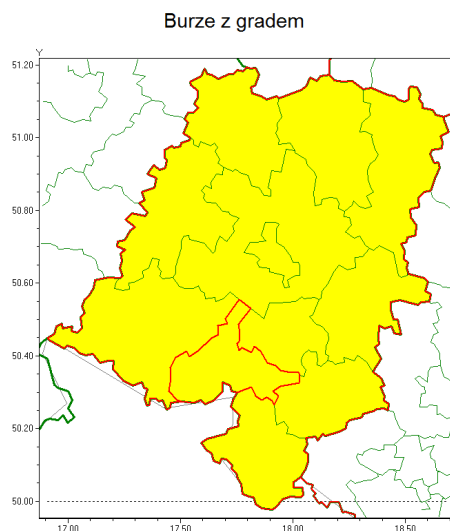

### Zasięg ostrzeżenia w województwie

### Ostrzeżenie meteorologiczne Nr 68

<b>Nazwa biura</b>	IMGW-PIB Centralne Biuro Prognoz Meteorologicznych - Wydział we Wrocławiu
<b>Zjawisko/stopień zagrożenia</b>	Burze z gradem/ 1
<b>Obszar</b>	województwo opolskie <b>powiat prudnicki</b>
<b>Ważność</b>	od godz. 02:30 dnia 16.07.2021 do godz. 07:30 dnia 16.07.2021
<b>Przebieg</b>	Prognozowane są burze, którym miejscami będą towarzyszyć opady deszczu od 20 mm do 30 mm, lokalnie do 40 mm oraz porywy wiatru do 80 km/h. Miejscami grad.
<b>Prawdopodobieństwo wystąpienia zjawiska(%)</b>	80%
<b>Uwagi</b>	Brak.
<b>Dyrektor synoptyk IMGW-PIB</b>	Edyta Socha
<b>Godzina i data wydania</b>	godz. 02:13 dnia 16.07.2021
<b>SMS</b>	IMGW-PIB OSTRZEŻA: BURZE Z GRADEM/1 opolskie/prudnicki od 02:30/16.07 do 07:30/16.07.2021 deszcz 40 mm, grad, porywy 80 km/h.