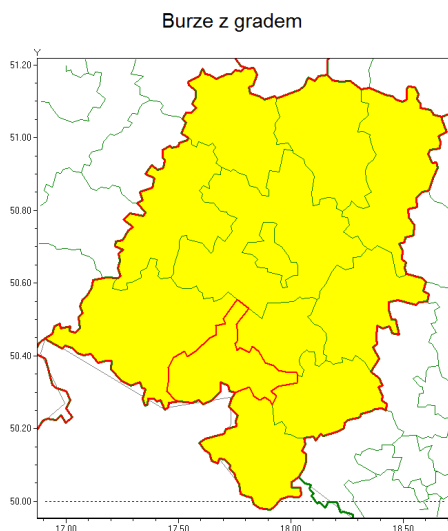

Zasięg ostrzeżenia w województwie

Ostrzeżenie meteorologiczne Nr 69

Nazwa biura	IMGW-PIB Centralne Biuro Prognoz Meteorologicznych - Wydział we Wrocławiu
Zjawisko/stopień zagrożenia	Burze z gradem/ 1
Obszar	województwo opolskie powiat prudnicki
Ważność	od godz. 07:30 dnia 16.07.2021 do godz. 24:00 dnia 16.07.2021
Przebieg	Prognozowane są burze, którym miejscami będą towarzyszyć opady deszczu od 20 mm do 30 mm, lokalnie do 40 mm oraz porywy wiatru do 90 km/h. Miejscami grad.
Prawdopodobieństwo wystąpienia zjawiska(%)	80%
Uwagi	Ze względu na dynamiczne warunki meteorologiczne ostrzeżenie może zostać zaktualizowane.
Dyrektor synoptyk IMGW-PIB	Edyta Socha
Godzina i data wydania	godz. 07:17 dnia 16.07.2021
SMS	IMGW-PIB OSTRZEŻENIE: BURZE Z GRADEM/1 opolskie/prudnicki od 07:30/16.07 do 24:00/16.07.2021 deszcz 40 mm, grad, porywy 90 km/h.