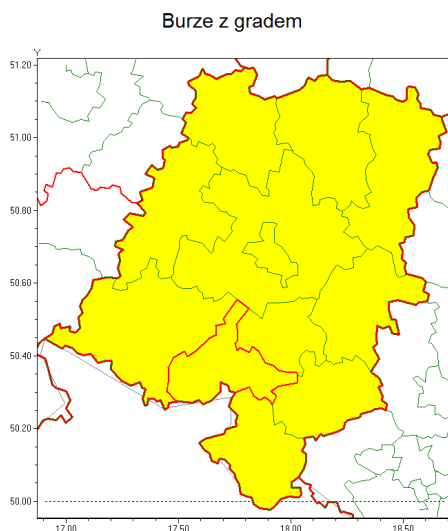

### Zasięg ostrzeżenia w województwie

### Ostrzeżenie meteorologiczne Nr 80

<b>Nazwa biura</b>	IMGW-PIB Centralne Biuro Prognoz Meteorologicznych - Wydział we Wrocławiu
<b>Zjawisko/stopień zagrożenia</b>	Burze z gradem/ 1
<b>Obszar</b>	województwo opolskie <b>powiat prudnicki</b>
<b>Ważność</b>	od godz. 15:00 dnia 23.08.2021 do godz. 24:00 dnia 23.08.2021
<b>Przebieg</b>	Prognozowane są miejscami burze, którym punktowo będą towarzyszyć opady deszczu do 25 mm oraz porywy wiatru do 70 km/h. Lokalnie drobny grad.
<b>Prawdopodobieństwo wystąpienia zjawiska(%)</b>	80%
<b>Uwagi</b>	Ostrzeżenie może być aktualizowane.
<b>Dyrektor synoptyk IMGW-PIB</b>	Janusz Zieliński
<b>Godzina i data wydania</b>	godz. 11:42 dnia 23.08.2021
<b>SMS</b>	IMGW-PIB OSTRZEŻENIE: BURZE Z GRADEM/1 opolskie/prudnicki od 15:00/23.08 do 24:00/23.08.2021 deszcz 25 mm, grad, porywy 70 km/h.