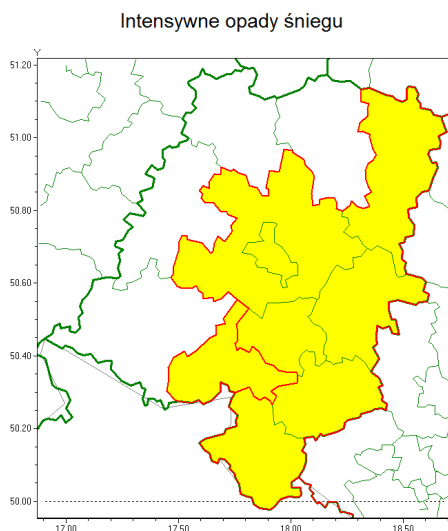

Zasięg ostrzeżenia w województwie

Ostrzeżenie meteorologiczne Nr 89

Nazwa biura	IMGW-PIB Centralne Biuro Prognoz Meteorologicznych - Wydział we Wrocławiu
Zjawisko/stopień zagrożenia	Intensywne opady śniegu/ 1
Obszar	województwo opolskie powiat prudnicki
Ważność	od godz. 14:00 dnia 26.11.2021 do godz. 02:00 dnia 27.11.2021
Przebieg	Prognozowane są opady śniegu, okresami o umiarkowanym natężeniu, powodujące miejscami przyrost pokrywy śnieżnej o około 10 cm.
Prawdopodobieństwo wystąpienia zjawiska(%)	85%
Uwagi	Brak.
Dyrektor synoptyk IMGW-PIB	Janusz Zieliński
Godzina i data wydania	godz. 07:03 dnia 26.11.2021
SMS	IMGW-PIB OSTRZEGA: NIEG/1 opolskie/prudnicki od 14:00/26.11 do 02:00/27.11.2021 przyrost pokrywy 10 cm.