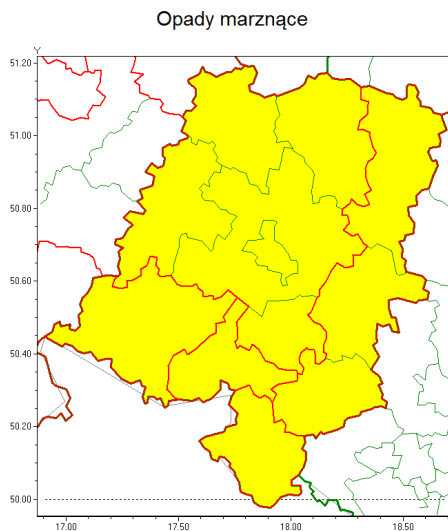

### Zasięg ostrzeżenia w województwie

### Ostrzeżenie meteorologiczne Nr 91

<b>Nazwa biura</b>	IMGW-PIB Centralne Biuro Prognoz Meteorologicznych - Wydział we Wrocławiu
<b>Zjawisko/stopień zagrożenia</b>	Opady marznące/1
<b>Obszar</b>	województwo opolskie <b>powiat prudnicki</b>
<b>Ważność</b>	od godz. 08:00 dnia 28.11.2021 do godz. 12:00 dnia 28.11.2021
<b>Przebieg</b>	Miejscami prognozowane są słabe opady marznącego deszczu, powodujące gołoledź.
<b>Prawdopodobieństwo wystąpienia zjawiska(%)</b>	80%
<b>Uwagi</b>	Brak.
<b>Dyrektor synoptyk IMGW-PIB</b>	Piotr Maciak
<b>Godzina i data wydania</b>	godz. 07:25 dnia 28.11.2021
<b>SMS</b>	IMGW-PIB OSTRZEŻENIE: MARZNIĄCE OPADY/1 opolskie/prudnicki od 08:00/28.11 do 12:00/28.11.2021 marznące opady, drogi liskie.