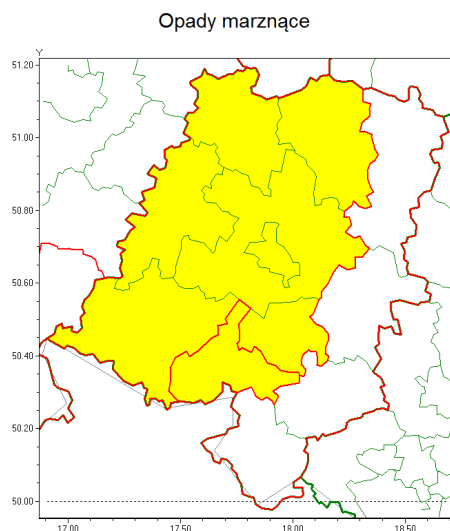

Zasięg ostrzeżenia w województwie

Ostrzeżenie meteorologiczne Nr 96

Nazwa biura	IMGW-PIB Centralne Biuro Prognoz Meteorologicznych - Wydział we Wrocławiu
Zjawisko/stopień zagrożenia	Opady marznące/1
Obszar	województwo opolskie powiat prudnicki
Ważność	od godz. 05:00 dnia 13.12.2021 do godz. 14:00 dnia 13.12.2021
Przebieg	Prognozowane są słabe opady marznącego deszczu lub mawki powodujące gołoled.
Prawdopodobieństwo wystąpienia zjawiska(%)	80%
Uwagi	Ostrzeżenie może być aktualizowane.
Dyrektor synoptyk IMGW-PIB	Janusz Zieliński
Godzina i data wydania	godz. 17:52 dnia 12.12.2021
SMS	IMGW-PIB OSTRZEŻENIE: MARZNAĆCE OPADY/1 opolskie/prudnicki od 05:00/13.12 do 14:00/13.12.2021 marznące opady, drogi liskie.