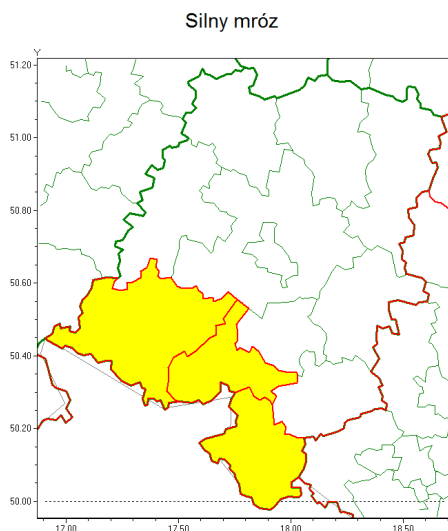

Zasięg ostrzeżenia w województwie

Ostrzeżenie meteorologiczne Nr 103

| | |
|---|---|
| Nazwa biura | IMGW-PIB Centralne Biuro Prognoz Meteorologicznych - Wydział we Wrocławiu |
| Zjawisko/stopień zagrożenia | Silny mróz/ 1 |
| Obszar | województwo opolskie powiat prudnicki |
| Ważność | od godz. 23:00 dnia 26.12.2021 do godz. 08:30 dnia 27.12.2021 |
| Przebieg | Lokalnie prognozuje się temperatury minimalne około -16°C . Wiatr o średniej prędkości od 5 km/h do 10 km/h. |
| Prawdopodobieństwo wystąpienia zjawiska(%) | 85% |
| Uwagi | Brak. |
| Dyrektor synoptyk IMGW-PIB | Janusz Zieliński |
| Godzina i data wydania | godz. 21:45 dnia 26.12.2021 |
| SMS | IMGW-PIB OSTRZEŻENIE: MRÓZ/1 opolskie/prudnicki od 23:00/26.12 do 08:30/27.12.2021 temp. min -16°C , wiatr 5-10 km/h. |