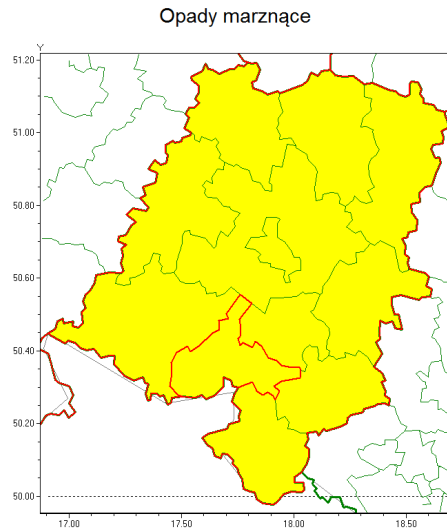

### Zasięg ostrzeżenia w województwie

### Ostrzeżenie meteorologiczne Nr 2

<b>Nazwa biura</b>	IMGW-PIB Centralne Biuro Prognoz Meteorologicznych - Wydział we Wrocławiu
<b>Zjawisko/stopień zagrożenia</b>	Opady marznące/ 1
<b>Obszar</b>	województwo opolskie <b>powiat prudnicki</b>
<b>Ważność</b>	od godz. 22:00 dnia 12.01.2022 do godz. 11:00 dnia 13.01.2022
<b>Przebieg</b>	Prognozowane słabe opady marznącego deszczu lub mławki powodujące gołoled.
<b>Prawdopodobieństwo wystąpienia zjawiska(%)</b>	80%
<b>Uwagi</b>	Brak.
<b>Dyrektor synoptyk IMGW-PIB</b>	Michał Mercik
<b>Godzina i data wydania</b>	godz. 12:53 dnia 12.01.2022
<b>SMS</b>	IMGW-PIB OSTRZEŻENIE: MARZNĄCE OPADY/1 opolskie/prudnicki od 22:00/12.01 do 11:00/13.01.2022 marznące opady, drogi liskie.