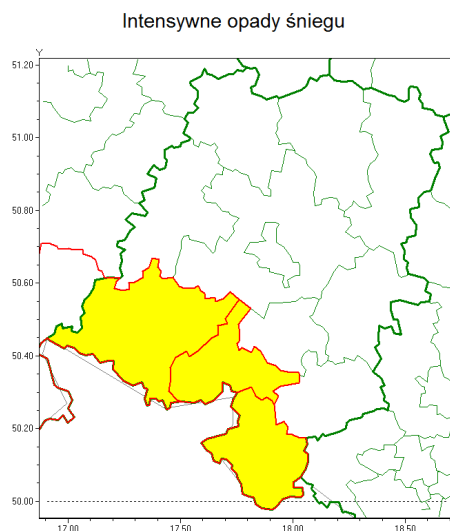

Zasięg ostrzeżenia w województwie

Ostrzeżenie meteorologiczne Nr 7

Nazwa biura	IMGW-PIB Centralne Biuro Prognoz Meteorologicznych - Wydział we Wrocławiu
Zjawisko/stopień zagrożenia	Intensywne opady śniegu/ 1
Obszar	województwo opolskie powiat prudnicki
Ważność	od godz. 20:00 dnia 21.01.2022 do godz. 08:00 dnia 22.01.2022
Przebieg	Prognozowane silne opady śniegu powodujące miejscami przyrost pokrywy śnieżnej o 10 cm do 15 cm.
Prawdopodobieństwo wystąpienia zjawiska(%)	80%
Uwagi	Brak.
Dyrektor synoptyk IMGW-PIB	Edyta Socha
Godzina i data wydania	godz. 12:27 dnia 21.01.2022
SMS	IMGW-PIB OSTRZEŻENIE: NIEG/1 opolskie/prudnicki od 20:00/21.01 do 08:00/22.01.2022 przyrost pokrywy miejscami 15 cm.