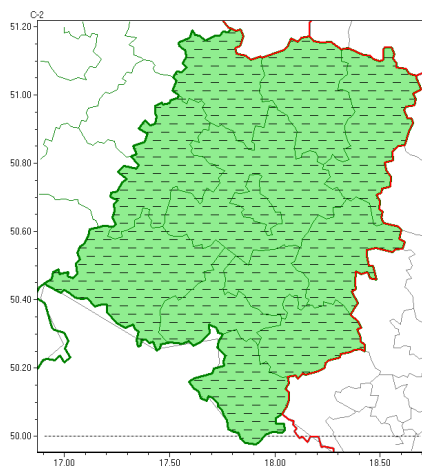

Zasięg ostrzeżeń w województwie

Burze z gradem  
2022-05-05 19:22

**WOJEWÓDZTWO OPOLSKIE**  
**OSTRZEŻENIA METEOROLOGICZNE ZBIORCZO NR 36**  
**WYKAZ OBOWIĄZUJĄCYCH OSTRZEŻEŃ**  
**o godz. 19:22 dnia 05.05.2022**

<b>Zjawisko/Stopień zagrożenia</b>	Burze z gradem/1 ODWOŁANIE
<b>Obszar (w nawiasie numer ostrzeżenia dla powiatu)</b>	powiaty: brzeski(25), głubczycki(27), kłodzki(25), kluczborski(26), krapkowicki(25), namysłowski(26), nyski(28), oleski(25), Opole(25), opolski(25), prudnicki(27), strzelecki(25)
<b>Czas odwołania</b>	godz. 19:22 dnia 05.05.2022
<b>Przyczyna</b>	Zjawisko zakończyło się
<b>SMS</b>	IMGW-PIB INFORMUJE: BURZE Z GRADEM/- opolskie (wszystkie powiaty) 19:22/05.05.2022 ZJAWISKO ZAKOŃCZYŁO SIĘ. Dotyczy powiatów: wszystkie powiaty.
<b>RSO</b>	Woj. opolskie (wszystkie powiaty), IMGW-PIB odwołał ostrzeżenie pierwszego stopnia o burzach z gradem
<b>Uwagi</b>	Brak
<b>Dyrektor synoptyk IMGW-PIB</b>	Janusz Zieliński