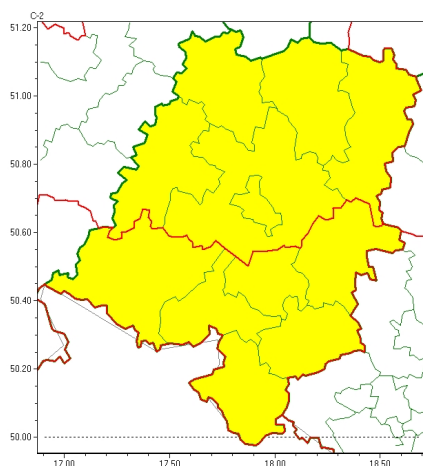

Zasięg ostrzeżeń w województwie

Przymrozki
2023-04-02 11:53

WOJEWÓDZTWO OPOLSKIE OSTRZEŻENIA METEOROLOGICZNE ZBIORCZO NR 33 WYKAZ OBOWIĄZUJĄCYCH CYCLOSTRZEŻENI o godz. 11:53 dnia 02.04.2023

Zjawisko/Stopień zagrożenia	Przymrozki/1
Obszar (w nawiasie numer ostrzeżenia dla powiatu)	powiaty: głubczycki(19), kędzierzyko-kozielski(15), krapkowicki(15), nyski(19), prudnicki(19), strzelecki(16)
Ważność	od godz. 02:00 dnia 03.04.2023 do godz. 09:00 dnia 03.04.2023
Prawdopodobieństwo	80%
Przebieg	Prognozowany jest spadek temperatury powietrza do około -2°C, przy gruncie do -4°C.
SMS	IMGW-PIB OSTRZEŻENIA: PRZYMROZKI/1 opolskie (6 powiatów) od 02:00/03.04 do 09:00/03.04.2023 temp. min -2st., przy gruncie -4st. Dotyczy powiatów: głubczycki, kędzierzyko-kozielski, krapkowicki, nyski, prudnicki i strzelecki.
RSO	Woj. opolskie (6 powiatów), IMGW-PIB wydał ostrzeżenie pierwszego stopnia o przymrozkach
Uwagi	Ostrzeżenie o przymrozkach będzie kontynuowane w kolejnych dobach aż do rano 5.04 lub czwartku 6.04 rano.
Zjawisko/Stopień zagrożenia	Przymrozki/1
Obszar (w nawiasie numer ostrzeżenia dla powiatu)	powiaty: brzeski(17), kluczborski(17), namysłowski(17), oleski(17), Opole(17), opolski(17)
Ważność	od godz. 01:00 dnia 03.04.2023 do godz. 09:00 dnia 03.04.2023
Prawdopodobieństwo	85%
Przebieg	Prognozowany jest spadek temperatury powietrza do około -3°C, przy gruncie do -5°C.