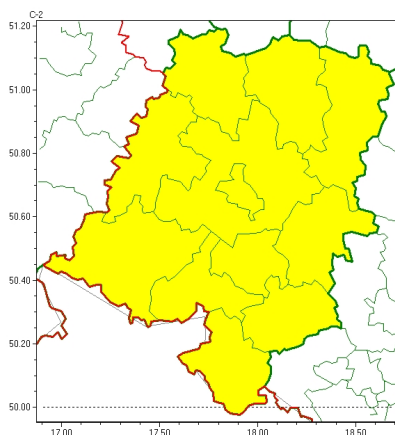

Zasięg ostrzeżeń w województwie

Gęsta mgła  
2025-02-24 11:57

**WOJEWÓDZTWO OPOLSKIE**  
**OSTRZEŻENIA METEOROLOGICZNE ZBIORCZO NR 27**  
**WYKAZ OBOWIĄZUJĄCYCH OSTRZEŻEŃ**  
**o godz. 11:57 dnia 24.02.2025**

Zjawisko/Stopień zagrożenia	Gęsta mgła/1
Obszar (w nawiasie numer ostrzeżenia dla powiatu)	powiaty: brzeski(16), głubczycki(16), kędzierzyńsko-kozielski(16), kluczborski(15), krapkowicki(16), namysłowski(14), nyski(19), oleski(17), Opole(16), opolski(16), prudnicki(16), strzelecki(16)
Ważność	od godz. 18:00 dnia 24.02.2025 do godz. 10:00 dnia 25.02.2025
Prawdopodobieństwo	80%
Przebieg	Prognozuje się gęste mgły, w zasięgu których widzialność może miejscami wynosić poniżej 200 m.
SMS	IMGW-PIB OSTRZEGA: MGŁA/1 opolskie (wszystkie powiaty) od 18:00/24.02 do 10:00/25.02.2025 widzialność 200 m. Dotyczy powiatów: wszystkie powiaty.
RSO	Woj. opolskie (wszystkie powiaty), IMGW-PIB wydał ostrzeżenie pierwszego stopnia o silnych mgłach
Uwagi	Brak.